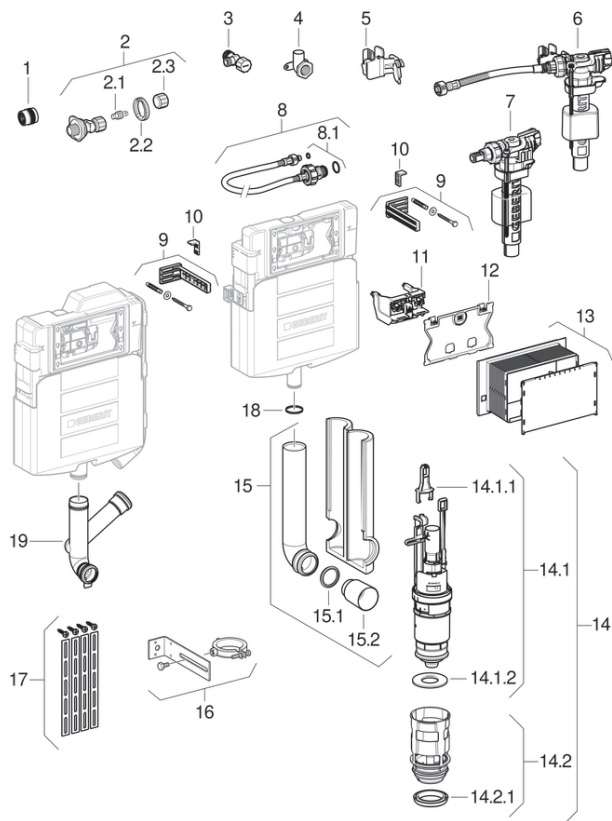

Sigma 12 cm-es (UP320) falsík alatti öblítőtartályok

2008 -

Tulajdonságok

Gyártási év	2008
Modell típusa	Szerviznyílás: 22 x 14 cm, öblítőtartály: 39,5 x 42,5 cm
Modell típusa	UP320 / Sigma 12 cm

Érvényes az alábbi cikkhez

#	Cikksz.	Megnevezés	Megjegyzések
7	240.784.00.1	Geberit 380 típusú töltőszelep, oldalsó vízcsatlakozás, 3/8", sárgaréz nipli, Sigma 8cm (2016) tartályhoz	
7	SPT_461085	380 típusú töltőszelepek, oldalsó vízcsatlakozás	
8	240.921.00.1	Geberit összekötő tömlő	
8	241.854.00.1	Geberit flexi cső UP320-hoz	
8.1	240.922.00.1	Geberit tömítőkészlet bekötőcsőhöz	
9	465.027.00.1	Geberit rögzítés 16 cm	
10	889.711.00.1	Geberit rögzítő	
11	241.829.00.1	Geberit himbaegység UP320 öblítőtartályhoz	
12	241.824.00.1	Geberit védőfedél UP320	
13	241.826.00.1	Geberit csempéző sablon UP320-hoz	
13	243.345.00.1	Geberit csempézősablon Sigma 8 cm (2016)	
14	241.858.00.1	Geberit öblítőszelap kosárral UP320-hoz	
14.1	240.622.00.1	Geberit öblítőszelap	
14.1.1	241.167.00.1	Geberit öblítőszelap kengyel	
14.1.2	816.418.00.1	Geberit emelőharang tömítés, d63xdi31.5x3	
14.2	241.859.00.1	Geberit szelepkosár komplett UP320 tartályhoz	
14.2.1	241.868.00.1	Geberit profiltömítés UP320 kosárhoz	
15	119.652.16.1	Geberit falsík alatti öblítőcső, d56/45 UP, fekete	
15.1	362.771.00.1	Geberit mandzsetta UP öblítőcsőhöz, d50	
15.2	362.796.92.1	Geberit törmelék elleni védődugó tokhoz, d44.6, sárga	
16	241.378.00.1	Geberit rögzítő falsík alatti öblítőcsőhöz kompl.	
17	241.017.00.1	Geberit laposvas rögzítéshez	
18	892.975.00.1	Geberit O-gyűrű 110.800-as tartályhoz	
19	243.967.00.1	Geberit öblítőív elágazó idommal, szagelszívó csatlakozóhoz	