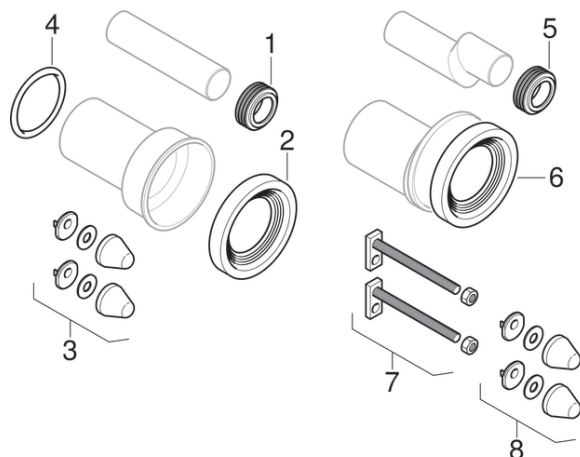

Csatlakozó készletek álló WC-hez és fali-WC-hez

1990 -

Tulajdonságok

Gyártási év

| 1990

Érvényes az alábbi cikkhez

131.083.16.1	152.404.46.1	152.420.46.1	152.422.46.1
152.425.46.1	152.426.11.1	152.426.46.1	152.434.06.1
152.434.16.1	152.435.16.1	152.439.46.1	152.441.46.1
405.012.00.1	405.116.00.1		

#	Cikksz.	Megnevezés	Megjegyzések
1 / 5	119.668.00.1	Geberit harmónikatömítés öblítőcsőhöz, d44	
2 / 6	152.424.00.1	Geberit gumi mandzsetta WC-hez, d122	
3 / 8	217.713.11.1	Geberit zárókupak készlet fali WC-hez, alpin fehér	
3 / 8	217.713.46.1	Geberit zárókupak készlet fali WC-hez, matt króm	
4	367.988.00.1	Geberit tömítés tokhoz EPDM, di92x8 40IRHD	
7	240.284.00.1	Geberit menetes szár M12, állítható 2,5cm	