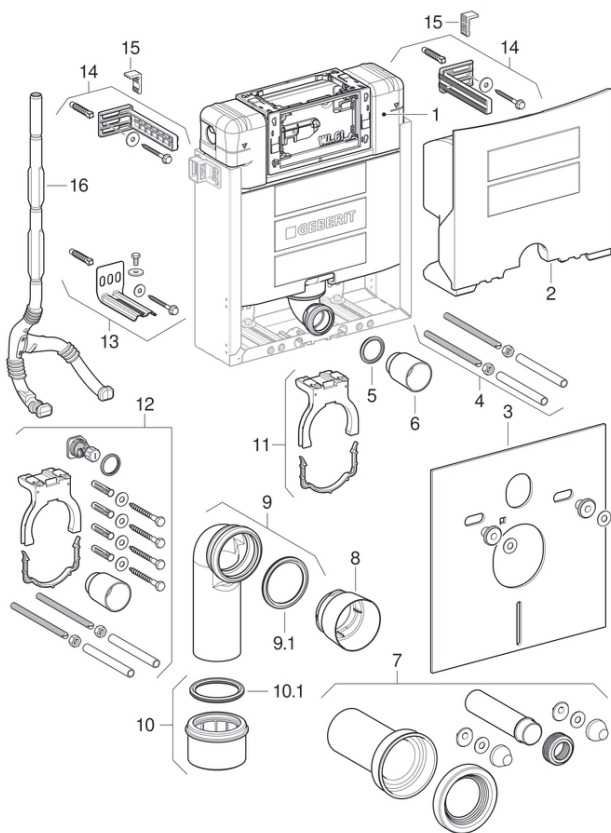

**Geberit Kombifix fal-WC szerelőelemek, Omega falsík alatti öblítőtartállyal 12 cm**

2014 -

**Tulajdonságok**

Gyártási év	2014
Modell típusa	Omega 12 cm

**Érvényes az alábbi cikkhez**

110.000.00.1	110.010.00.1	110.020.00.1
--------------	--------------	--------------

#	Cikksz.	Megnevezés	Megjegyzések
1	SPT_461058	Omega 12 cm-es falsík alatti öblítőtartályok	
3	156.050.00.1	Geberit hangcsillapító készlet fal-WC és bidé számára	
4	240.189.00.1	Geberit menetes szár, komplett, 1 darab	
5	362.771.00.1	Geberit mandzsetta UP öblítőcsőhöz, d50	
6	362.796.92.1	Geberit törmelék elleni védődugó tokhoz, d44.6, sárga	
7	152.426.11.1	Geberit csatlakozókészlet WWC PE-HD/PP d90/45 I18,5	
7	152.426.46.1	Geberit fal-WC csatlakozógarnitúra, matt króm	
7	SPT_461591	Csatlakozó készletek álló WC-hez és fal-WC-hez	
8	366.820.92.1	Geberit záródugó fal-WC tokhoz, d90, sárga	
9	366.925.16.1	Geberit PE-HD csatlakozóív fal-WC-hez, d90/90, fekete	
9.1 / 10.1	387.282.00.1	Geberit mandzsetta d104x83,2x10 EPDM, d90	
10	367.928.16.1	Geberit PE-HD csatlakozóadapter fal-WC-ívhez, d90/110, fekete	
11	240.190.00.1	Geberit csőbilincs (240.971.00.1 helyett)	
12	241.870.00.1	Geberit beépítő készlet Kombifix UP320	
14	241.026.00.1	Geberit rögzítőpánt 12cm UP tartályhoz	
15	889.711.00.1	Geberit rögzítő	

#	Cikksz.	Megnevezés	Megjegyzések
16	242.887.00.1	Geberit gégecső Kombifix Sigma 12 cm, Kappa15, 2013-tól	