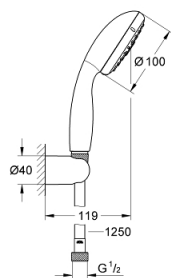

### TERMÉKLEÍRÁS

- az alábbiakból áll:
- Tempesta 100 II kézizuhany (27 597)
- fali zuhanytartó (28 605)
- nem állítható
- Relaxflex gégecső 1.250 mm, 1/2" x 1/2" (28 150)
- **GROHE DreamSpray** tökéletes zuhany sugár
- **GROHE StarLight** króm felület
- **SpeedClean** vízkőmentesíthető fűvőkákkal
- **Inner WaterGuide** belső vízvezető cső a hosszabb élettartam érdekében
- Űtésálló szilikonyűrű megakadályozza a károsodást a zuhany lejtésekor
- átfolyós vízmelegítővel is alkalmazható
- minimális kifolyási nyomás 1,0 bar

## 27 799 001 NEW TEMPESTA 100 FALITARTÓS ZUHANYGARNITÚRA, 2 FÉLE VÍZSUGARAS KÉZIZUHANNYAL

27 799 001 **NEW TEMPESTA 100 FALITARTÓS ZUHANYGARNITÚRA, 2 FÉLE VÍZSUGARAS  
KÉZIZUHANNYAL**

**ALKATRÉSZEK**

1: Dirt strainer (Order-nr. 0700200M)