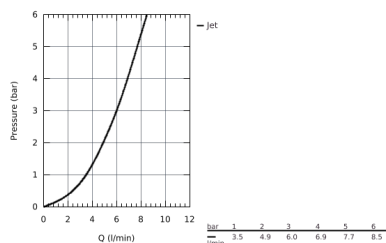

### TERMÉKLEÍRÁS

- az alábbiakból áll:
- Tempesta 100 II kézizuhany (27 597)
- fali zuhanytartó (28 605)
- nem állítható
- Relaxflex gégecső 1.250 mm, 1/2" x 1/2" (28 150)
- **GROHE DreamSpray** tökéletes zuhany sugár
- **GROHE StarLight** króm felület
- **SpeedClean** vízkőmentesíthető fűvőkákkal
- **Inner WaterGuide** belső vízvezető cső a hosszabb élettartam érdekében
- Űtésálló szilikonyűrű megakadályozza a károsodást a zuhany lejtésekor
- átfolyós vízmelegítővel is alkalmazható
- minimális kifolyási nyomás 1,0 bar