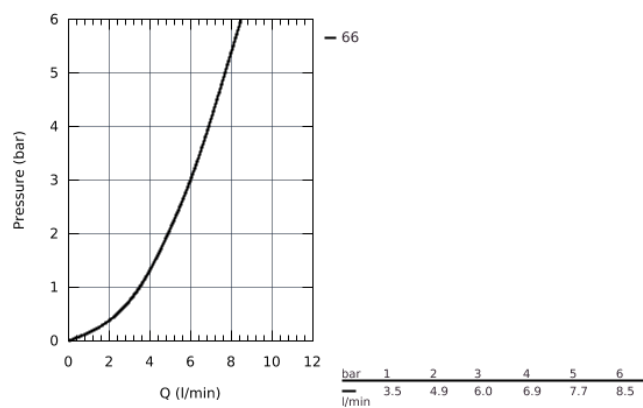

27 799 001 NEW TEMPESTA 100 FALITARTÓS ZUHANYGARNITÚRA, 2 FÉLE VÍZSUGARAS KÉZIZUHANNYAL