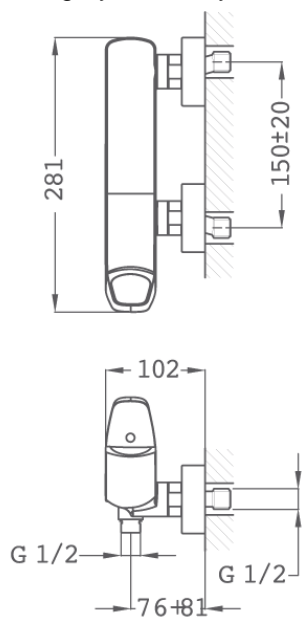

Strohm Teka Hungary > Zuhanyzók > Zuhany csaptelepek > Zuhany csaptelep >

Letöltések

↓ Útmutatók

↓ Termékrajzok

Jogi közlemény:

*A felületek bizonyos műszaki tényezői és tulajdonságai eltérhetnek a számítógép- és/vagy nyomtatókonfiguráció lehetséges eltérései miatt; ezért ezek az adatok csak megközelítőek és nem határozottak. Termékeink műszaki adatait rendszeresen ellenőrizzük a tulajdonságaik és élettartamuk javítása érdekében. Kérjük, bármilyen építési vagy felújítási projekt esetén kérjen részletes információkat az értékesítési csapatunktól.