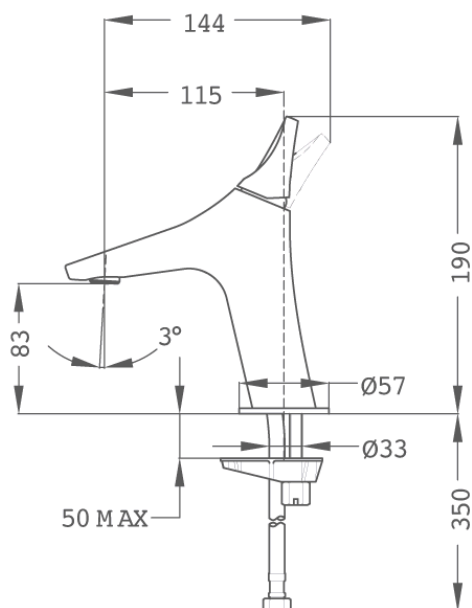

Strohm Teka Hungary > Mosdókagylók és fürdőszobaszekrények > Csaptelepek > Mosdó csaptelep m >

SENSE

Mosdó csaptelep M

Minimalista kialakítású mosdó csaptelep

Ref: 913460200

Szín Chrome

Súly 2 kg

 2 év garancia

Műszaki tulajdonságok

- Vízkömentes perlátor
- Akár 60%-os vízmegtakarítás
- Flexibilis bekötőcsővel: 3/8" és 1/2"
- Leeresztő szelep nélkül

Képek

Jogi közlemény:

*A felületek bizonyos műszaki tényezői és tulajdonságai eltérhetnek a számítógép- és/vagy nyomtatókonfiguráció lehetséges eltérései miatt; ezért ezek az adatok csak megközelítések és nem határozottak. Termékeink műszaki adatait rendszeresen ellenőrizzük a tulajdonságaik és élettartamuk javítása érdekében. Kérjük, bármilyen építési vagy felújítási projekt esetén kérjen részletes információkat az értékesítési csapatunktól.

Strohm Teka Hungary > Mosdókagylók és fürdőszobaszekrények > Csaptelepek > Mosdó csaptelep m >

Letöltések

 Útmutatók

 Termékrajzok

Jogi közlemény:

*A felületek bizonyos műszaki tényezők és tulajdonságai eltérhetnek a számítógép- és/vagy nyomtatókonfiguráció lehetséges eltérései miatt; ezért ezek az adatok csak megközelítések és nem határozottak. Termékeink műszaki adatait rendszeresen ellenőrizzük a tulajdonságaik és élettartamuk javítása érdekében. Kérjük, bármilyen építési vagy felújítási projekt esetén kérjen részletes információkat az értékesítési csapatunktól.